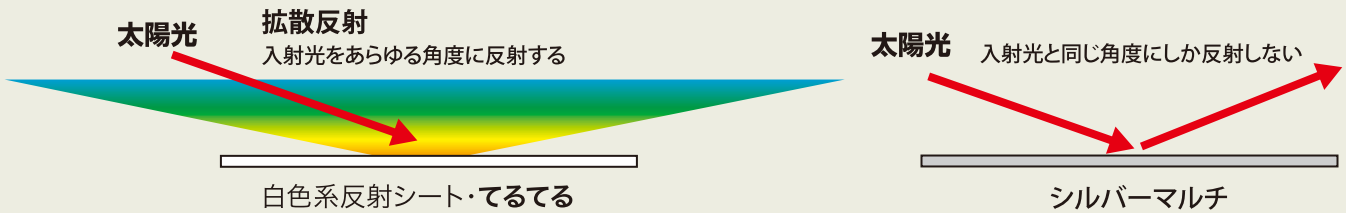

● 寸法規格：

幅	1300mm	×	長さ	50m
幅	650mm	×	長さ	50m

ENEOS

日新商事株式会社

● イチジク 650mm巾

● もも 1300mm巾

● もも 1300mm巾

● キュウリ 650mm巾

● ブドウ 1300mm巾

● 白色系反射シートの機能 ●

● てるてるの拡散反射性能

※シートを中心より幅方向へ2m、高さ1.5mの位置に照度計で測った数値です。

● てるてるの特徴

- 特殊な繊維構造が高い反射性能と赤外線遮蔽効果を実現しました。
- ワリフで補強することで、不織布の透湿性を損なわず、適度な通気性があります。
- 高い拡散反射機能は、1.3m幅でも他素材の2m幅と同等の効果があり、資材コストの削減が期待できます。