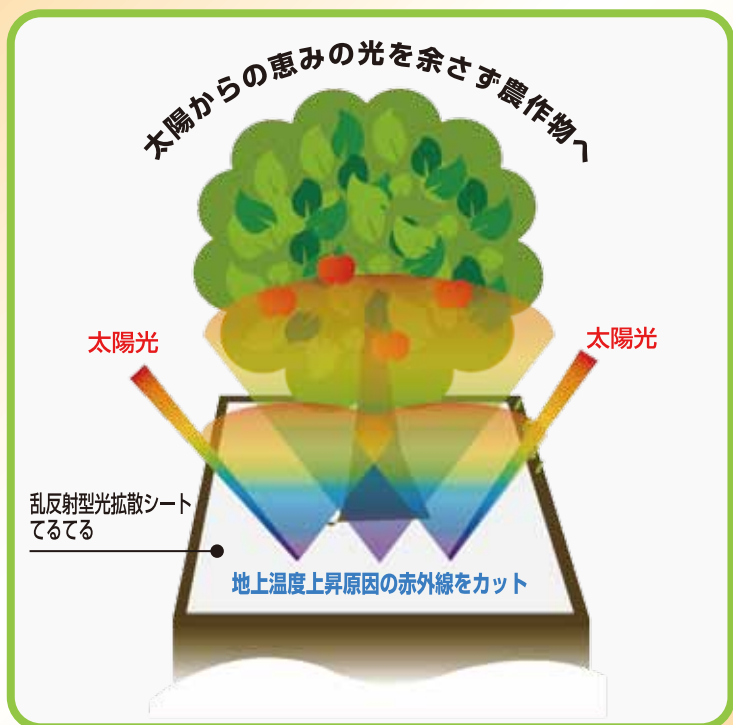

乱反射型光拡散シート

コソコ

てるてる

SUNSHINE · TERUTERU

使用例：りんご栽培での使用

いちご栽培での使用例

機能

- 高反射：発育・色付促進
- 乱反射：色ムラ・色焼け防止
- 赤外線遮蔽：地温抑制
- 害虫忌避

● 寸法規格：

幅	1300mm	×	長さ	50m
幅	650mm	×	長さ	50m

ENEOS

日新商事株式会社

● イチジク 650mm巾

● もも 1300mm巾

● もも 1300mm巾

● キュウリ 650mm巾

● ブドウ 1300mm巾

● 白色系反射シートの機能 ●

● てるてるの拡散反射性能

※シートを中心より幅方向へ2m、高さ1.5mの位置に照度計で測った数値です。

● てるてるの特徴

- 特殊な繊維構造が高い反射性能と赤外線遮蔽効果を実現しました。
- ワリフで補強することで、不織布の透湿性を損なわず、適度な通気性があります。
- 高い拡散反射機能は、1.3m幅でも他素材の2m幅と同等の効果があり、資材コストの削減が期待できます。