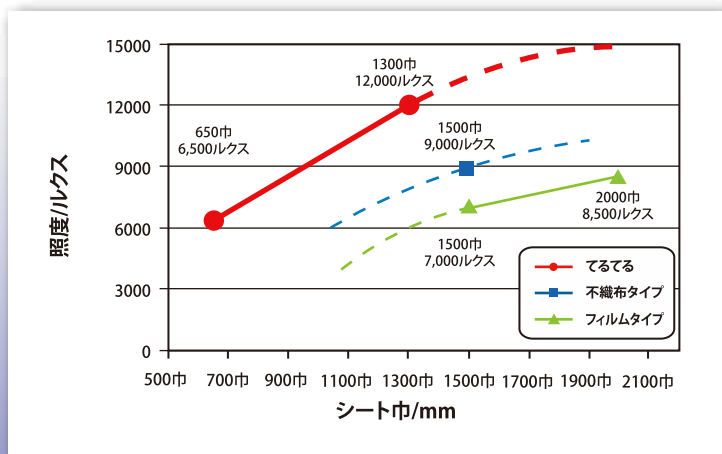

● 寸法規格：

幅	1300mm	×	長さ	50m
幅	650mm	×	長さ	50m

ENEOS

日新商事株式会社

● イチジク 650mm巾

● もも 1300mm巾

● もも 1300mm巾

● キュウリ 650mm巾

● ブドウ 1300mm巾

● 白色系反射シートの機能 ●

● てるてるの拡散反射性能

※シートを中心より幅方向へ2m、高さ1.5mの位置に照度計で測った数値です。

● てるてるの特徴

- 特殊な繊維構造が高い反射性能と赤外線遮蔽効果を実現しました。
- ワリフで補強することで、不織布の透湿性を損なわず、適度な通気性があります。
- 高い拡散反射機能は、1.3m幅でも他素材の2m幅と同等の効果があり、資材コストの削減が期待できます。